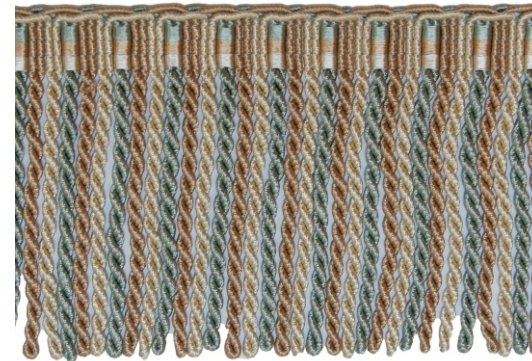

Паттерн : Merton  
Состав : 40% вискоза /  
60% дерево  
Количество цветов : 4  
Высота изделия: 3,5 см

Паттерн : Picton  
Состав : 37% вискоза /  
3% полиэстер / 60% дерево  
Количество цветов : 1  
Высота изделия: 4,8 см

Паттерн : Kimbell  
Состав : 10% вискоза /  
90% полиэстер  
Количество цветов : 1  
Высота изделия: 4 см

Паттерн : Granity  
Состав : 15% вискоза /  
85% полиэстер  
Количество цветов: 5  
Высота изделия: 3,2 см

Стеклянные и текстильные шарики легко украсят детскую комнату, добавляют шарма римским шторам и преобразят даже самую простую ткань для штор

Паттерн : Amberly  
 Состав : 98% вискоза / 2% хлопок  
 Количество цветов : 4  
 Высота изделия: 14,6см

Паттерн : Nelson  
Состав : 95% вискоза / 5% хлопок  
Количество цветов : 2  
Высота изделия: 7,3 см

Паттерн : Alton  
Состав : 98% вискоза / 2% полиэстер  
Количество цветов : 1  
Высота изделия: 7,3 см